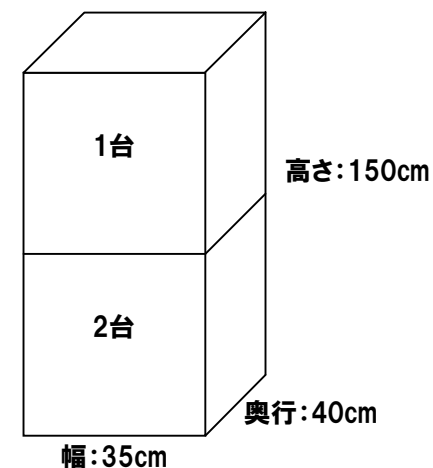

必要なのは、35cm×35cmのスペース。
他には何も必要ありません！

商品の充填・金銭管理も当社で全て行います。
面倒な管理は一切ありません！

※商品の充填・金銭管理は弊社にて行います。
※屋外への設置は、直接雨水のかからない場所をお願いします。
※設置場所は調査を行い決定致しますので、ご希望に添えない場合もあります。